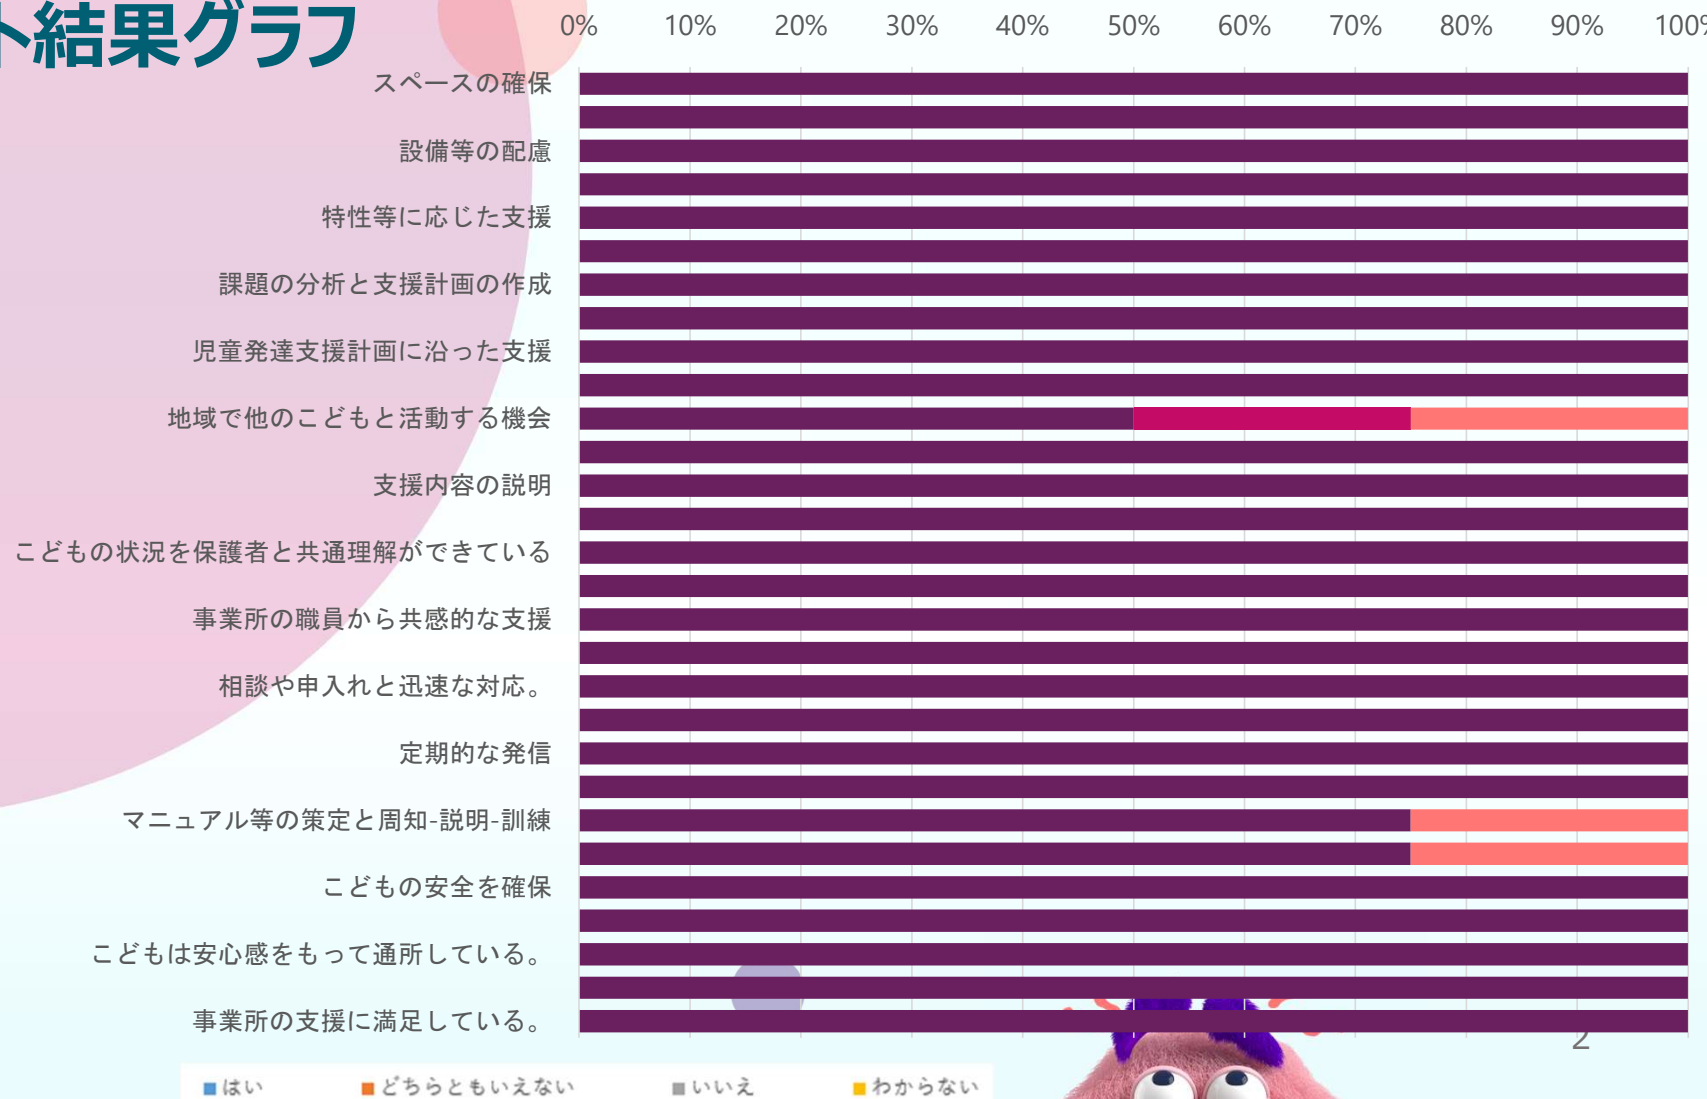

育みの森

児童発達支援についての
保護者アンケート

児童発達支援についての 保護者アンケート結果グラフ

児童発達支援についての 保護者意見

29. 事業所への満足度
回を重ねるたびに少しずつでも成長している姿を見ることができて嬉しいです。